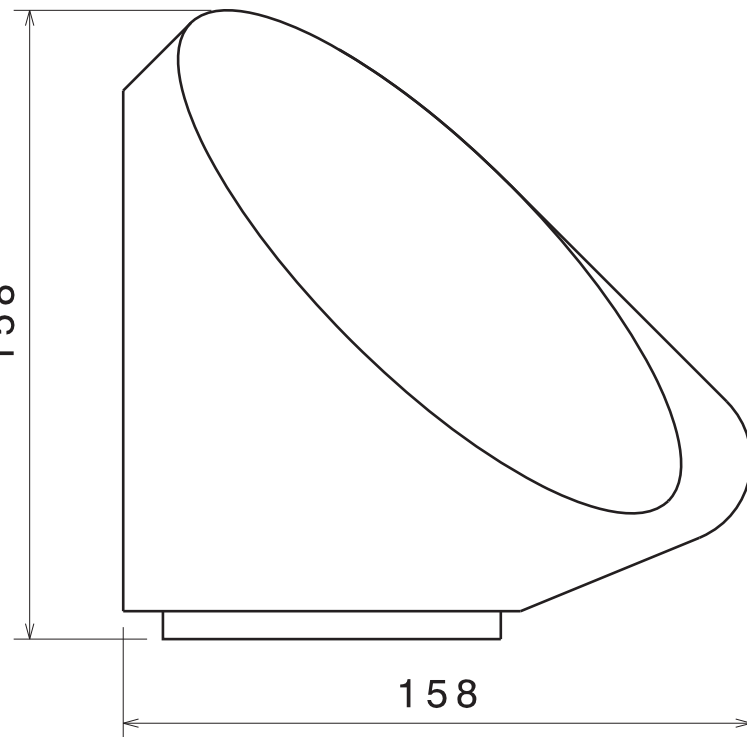

250

158

158

45

M4x0.7

95

	Nombre/Name : LR24
	Material : -- Todas las dimensiones son en mm. /All dimenssions are in mm.