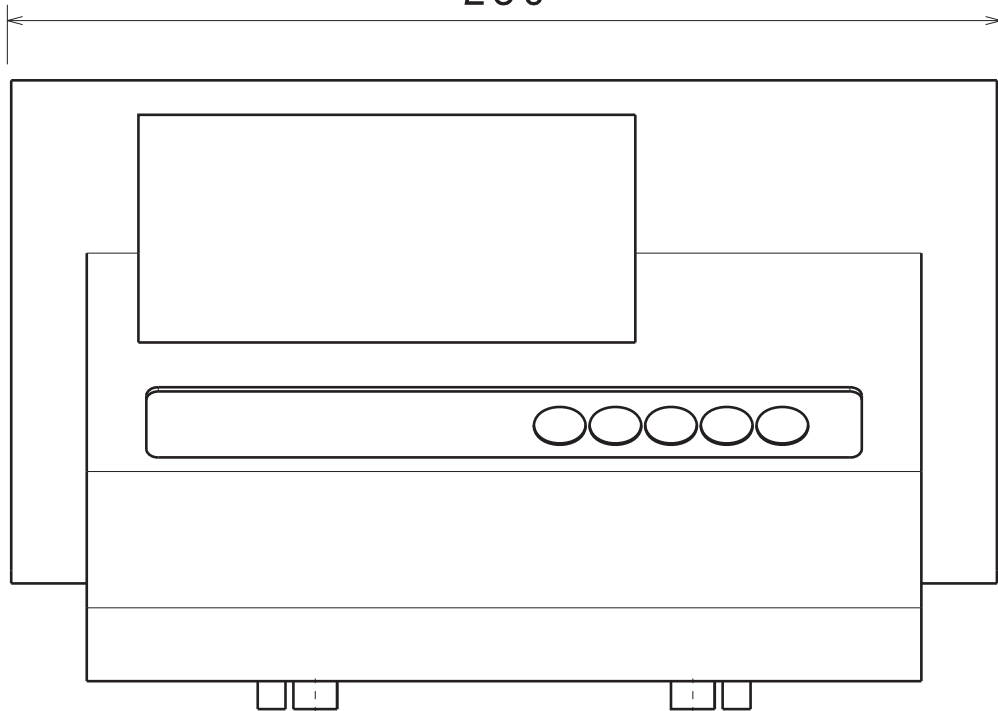

250

158

158

45

M4x0.7

95

	Nombre/Name : LR24
	Material : -- Todas las dimensiones son en mm. /All dimenssions are in mm.