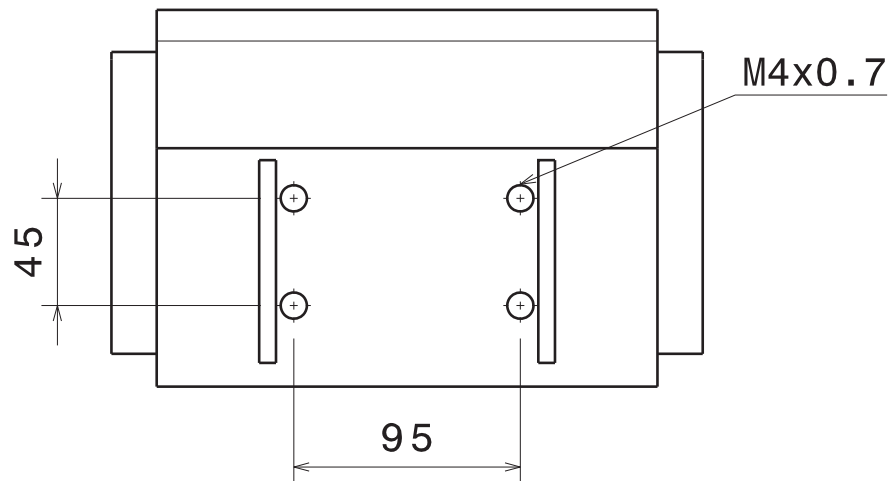

250

158

158

45

M4x0.7

95

	Nombre/Name : LR24
	Material : -- Todas las dimensiones son en mm. /All dimenssions are in mm.