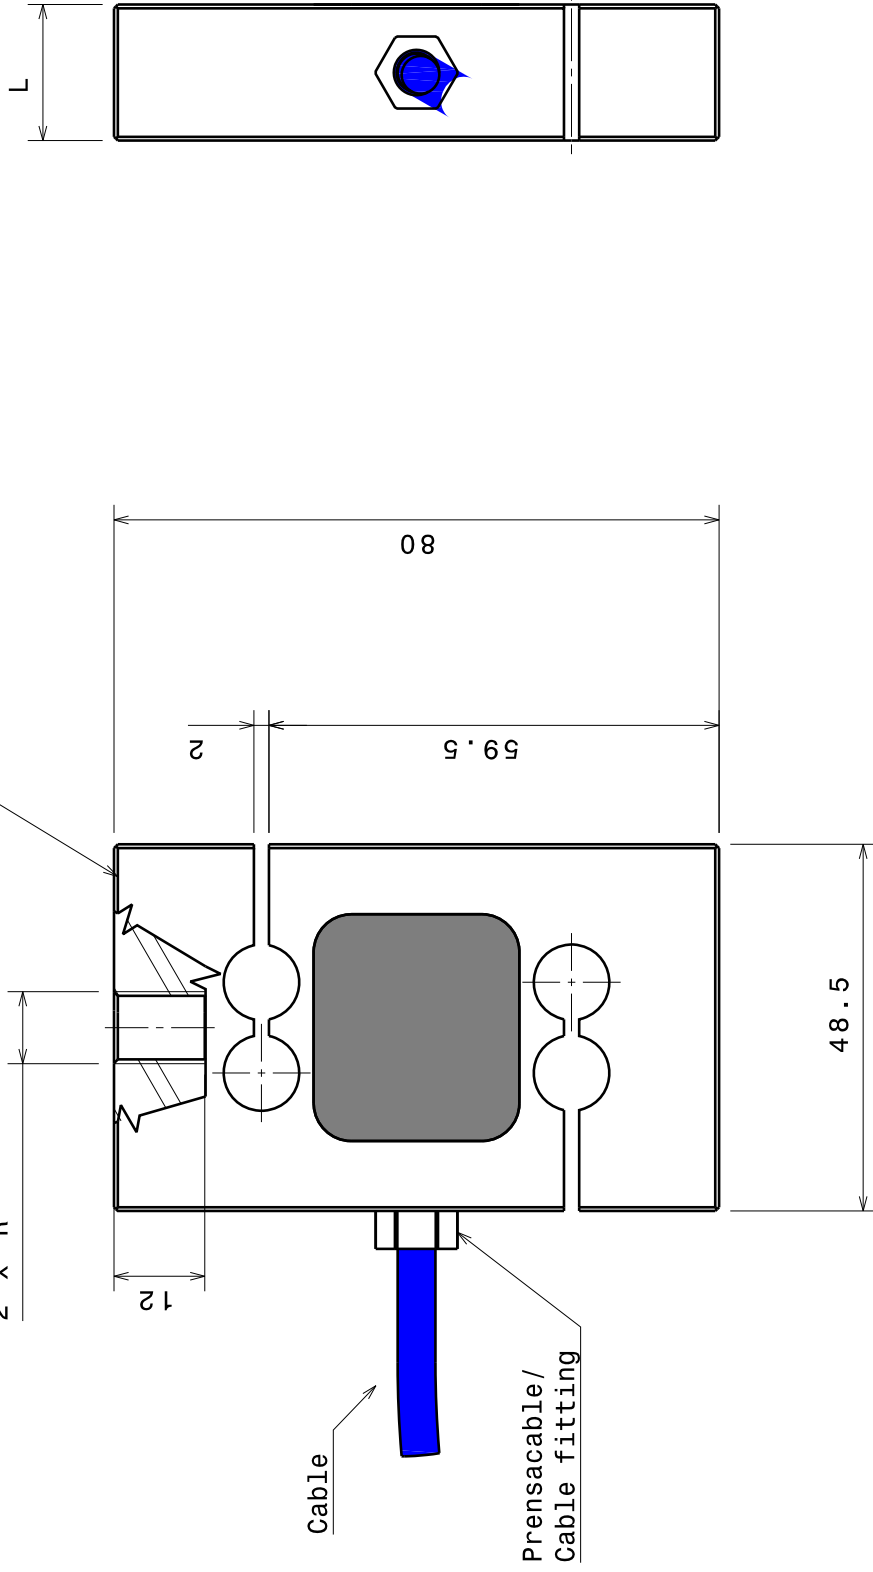

Celda/  
Load cell

2 x R

| Capacidades (kg) |               |               |     |
|------------------|---------------|---------------|-----|
| Cota             | 30            | 50            | 100 |
| L                | 18            | 18            | 22  |
| R CZA            | 3/8" x16h SAE | 1/2" x20h SAE |     |
| R CZAB           | M6x1          | M12x1.75      |     |

Nombre/Name :

**CZAB-CZA-30-200 KG**

Material :

ALUMINIO 2024 T4/ALUMINIUM 2024 T4

Todas las dimensiones son en mm.

/All dimensions are in mm.