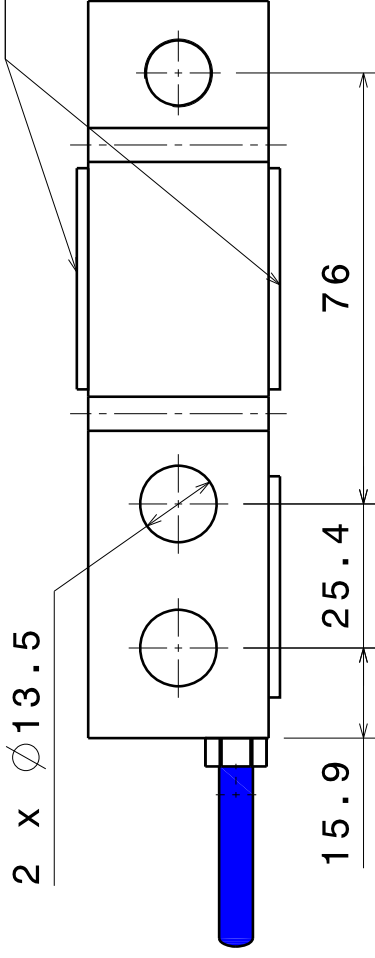

CHAPA PROTECTORA /
PROTECTIVE PLATE

Nombre/Name :
CVCI-0.5-2 TN

Material :
STAINLESS STEEL
Todas las dimensiones son en mm.
/All dimensions are in mm.