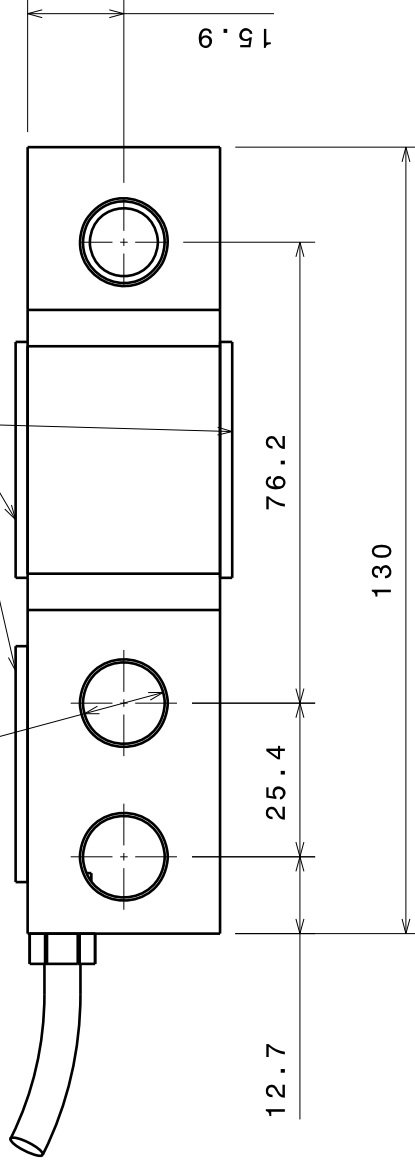

PRENSACABLE /  
CABLE FITTING

33.8

CABLE  $\varnothing 5$

2 x  $\varnothing 13.5$

PLACA PROTECTORA /  
PROTECTION PLATE

Nombre/Name :  
**CVCE-0.5-1-2 TN**

Material :  
ACERO / STEEL SAE 4140  
Todas las dimensiones son en mm.  
/All dimensions are in mm.