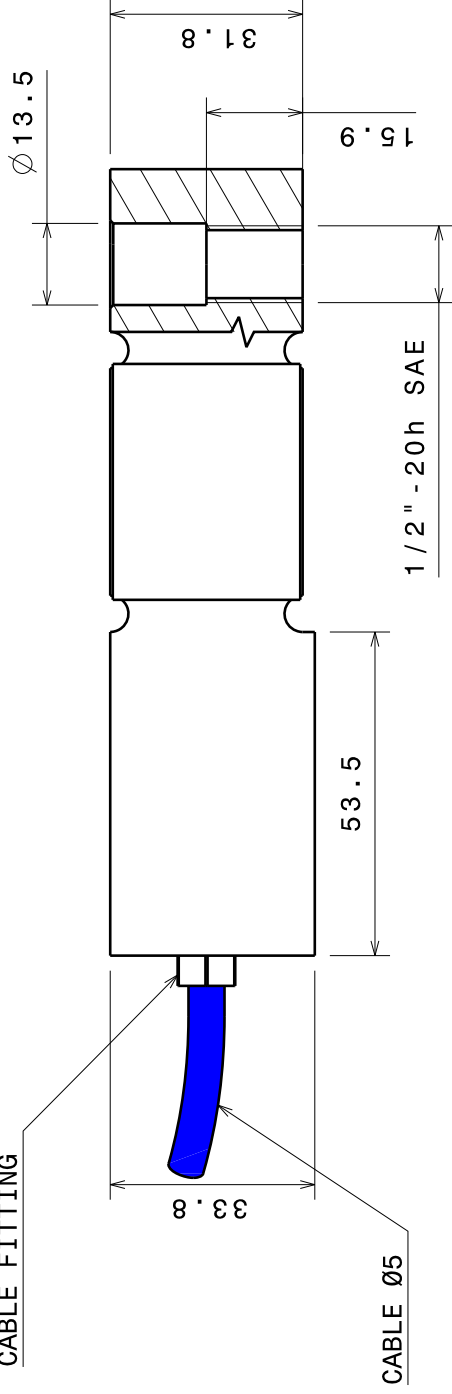

PRENSACABLE /  
CABLE FITTING

33.8

CABLE  $\varnothing 5$

2 x  $\varnothing 13.5$

PLACA PROTECTORA /  
PROTECTION PLATE

Nombre/Name :  
**CVCE-0.5-1-2 TN**

Material :  
ACERO / STEEL SAE 4140  
Todas las dimensiones son en mm.  
/All dimensions are in mm.