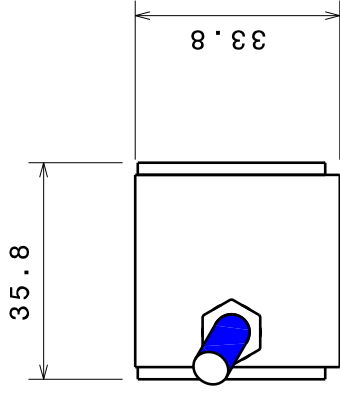

PRENSACABLE /  
CABLE FITTING

33.8

CABLE  $\varnothing 5$

2 x  $\varnothing 13.5$

PLACA PROTECTORA /  
PROTECTION PLATE

Nombre/Name :  
**CVCE-0.5-1-2 TN**

Material :  
ACERO / STEEL SAE 4140  
Todas las dimensiones son en mm.  
/All dimensions are in mm.