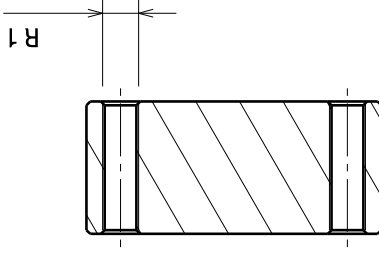

PRENSACABLE /
CABLE FITTING

CELDA /
LOAD CELL

CABLE

191

CORTE AA

COTA/CAPACIDAD	100 KG	200 KG	300 KG	0.5 TN	0.7 TN
R1	5/16 "	x 18h BSW	3/8 "	x 16h BSW	

Nombre/Name :

CTGC-100-700 KG

Material :

ALUMINIO 2024 T4/ALUMINIUM 2024 T4
Todas las dimensiones son en mm.
/All dimensions are in mm.