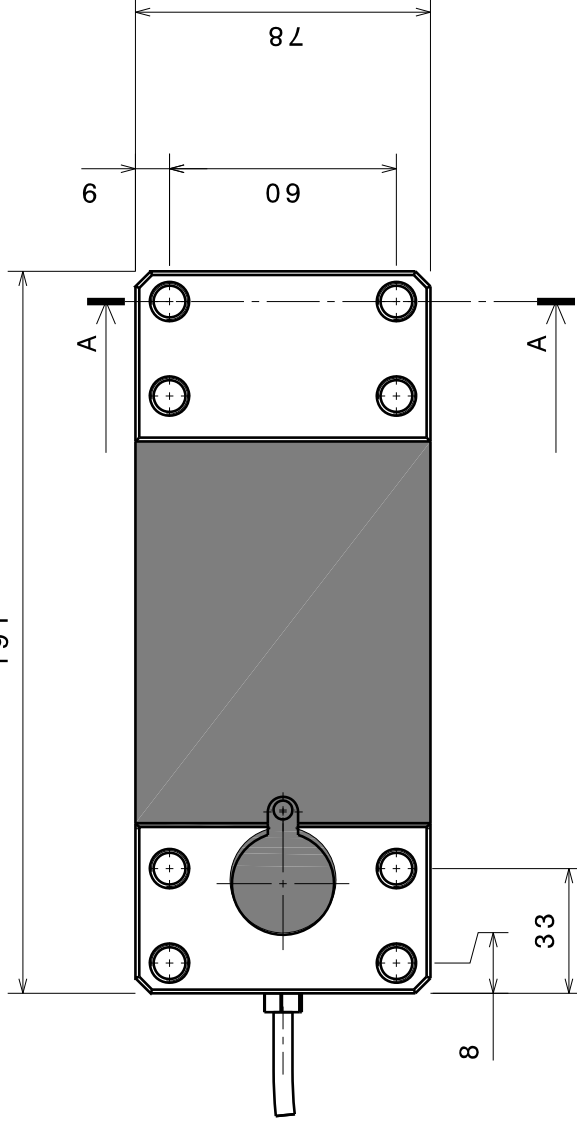

PRENSACABLE /
CABLE FITTING

CELDA /
LOAD CELL

CABLE

191

CORTE AA

COTA/CAPACIDAD	100 KG	200 KG	300 KG	0.5 TN	0.7 TN
R1	5/16 "	x 18h BSW	3/8 "	x 16h BSW	

Nombre/Name :

CTGC-100-700 KG

Material :

ALUMINIO 2024 T4/ALUMINIUM 2024 T4
Todas las dimensiones son en mm.
/All dimensions are in mm.