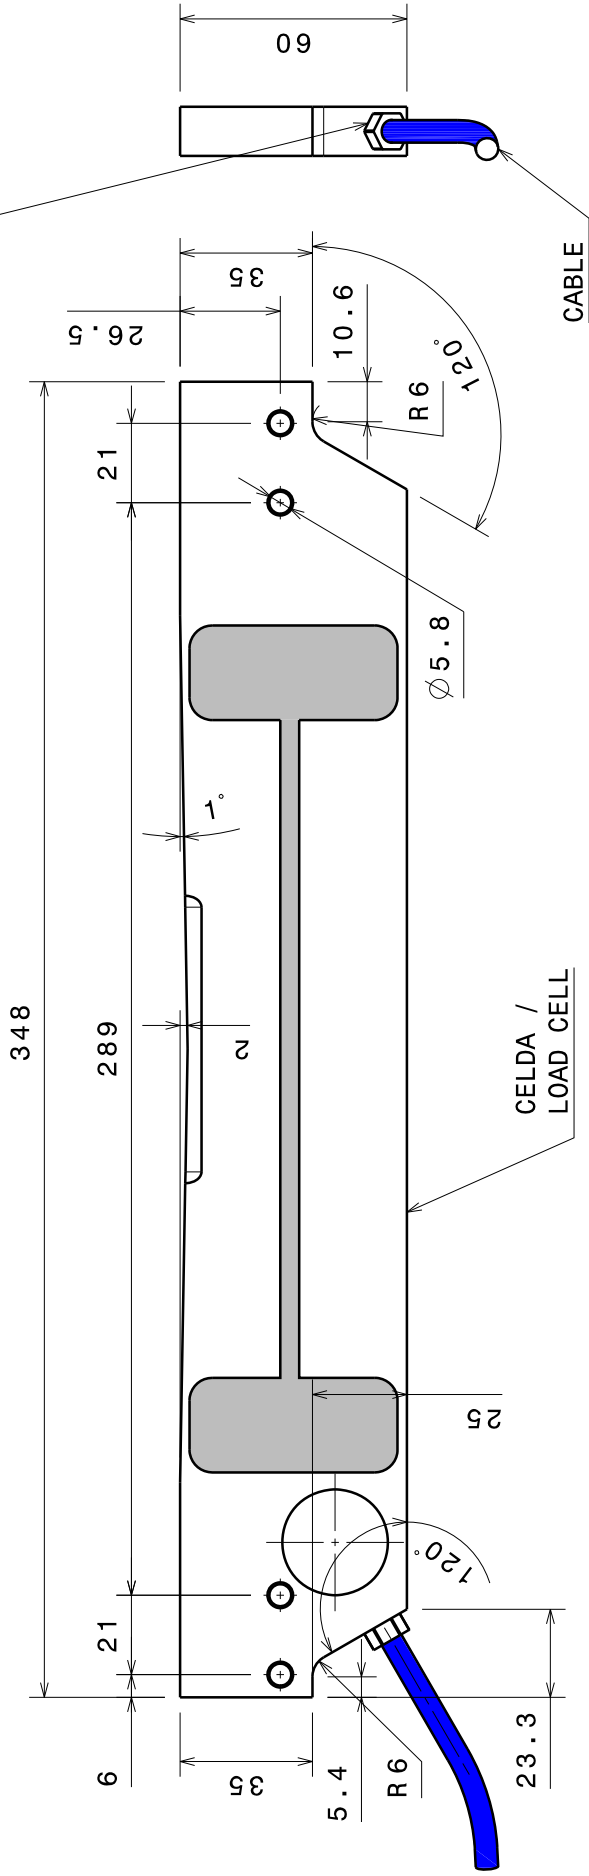

PRENSACABLE /
CABLE FITTING

CABLE

CELDA /
LOAD CELL

Nombre/Name :
CRD-600 KG

Material :
ACERO / STEEL SAE 4140
Todas las dimensiones son en mm.
/All dimensions are in mm.