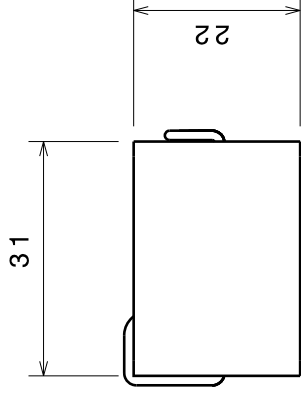

2 x 1/4" -20h BSW

CABLE PLANO

CELDA

Nombre/Name : <b>CGK-35 KG</b>	Material : ALUMINIO 2024 T4/ALUMINIUM 2024 T4 Todas las dimensiones son en mm. /All dimensions are in mm.
