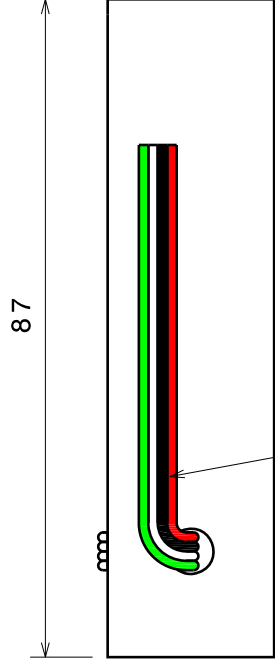

2 x 1/4" -20h BSW

CABLE PLANO

CELDA

Nombre/Name : <b>CGK-35 KG</b>	Material : ALUMINIO 2024 T4/ALUMINIUM 2024 T4 Todas las dimensiones son en mm. /All dimensions are in mm.
