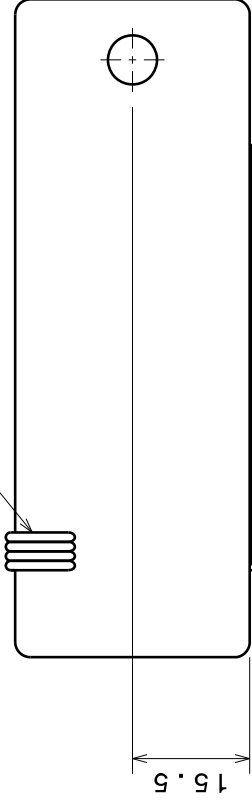

2 x 1/4" -20h BSW

CABLE PLANO

CELDA

Nombre/Name : <b>CGK-35 KG</b>	Material : ALUMINIO 2024 T4/ALUMINIUM 2024 T4 Todas las dimensiones son en mm. /All dimensions are in mm.
