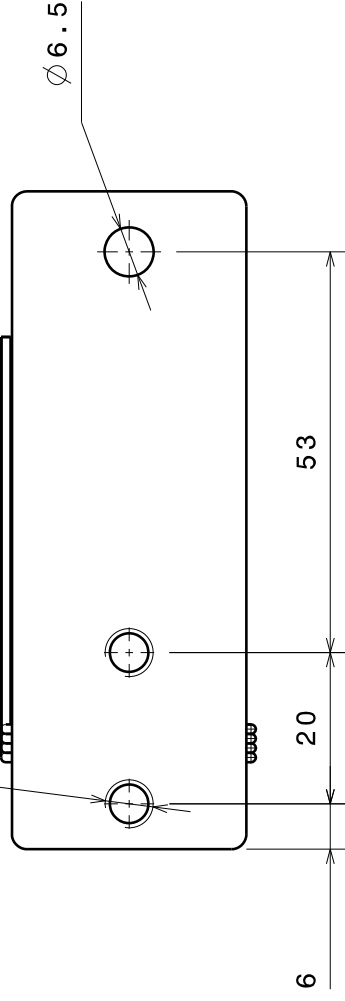

2 x 1/4" -20h BSW

CABLE PLANO

CELDA

Nombre/Name : <b>CGK-35 KG</b>	Material : ALUMINIO 2024 T4/ALUMINIUM 2024 T4 Todas las dimensiones son en mm. /All dimensions are in mm.
