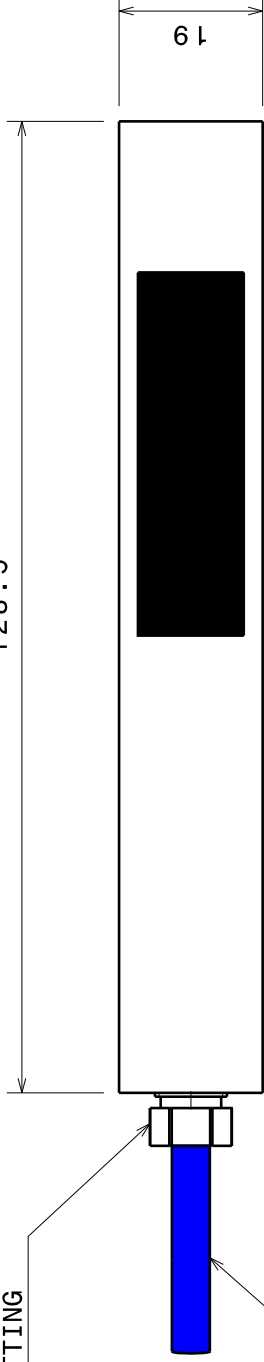

PRENSACABLE /  
CABLE FITTING

128.5

19

CABLE

CELDA

2 x  $\varnothing$  13.5

1/2" - 20h SAE

13.5

14.2

25.4

76

15.9

Nombre/Name :  
**CFV-1 TN**

Material :  
ACERO / STEEL SAE 4140  
Todas las dimensiones son en mm.  
/All dimensions are in mm.