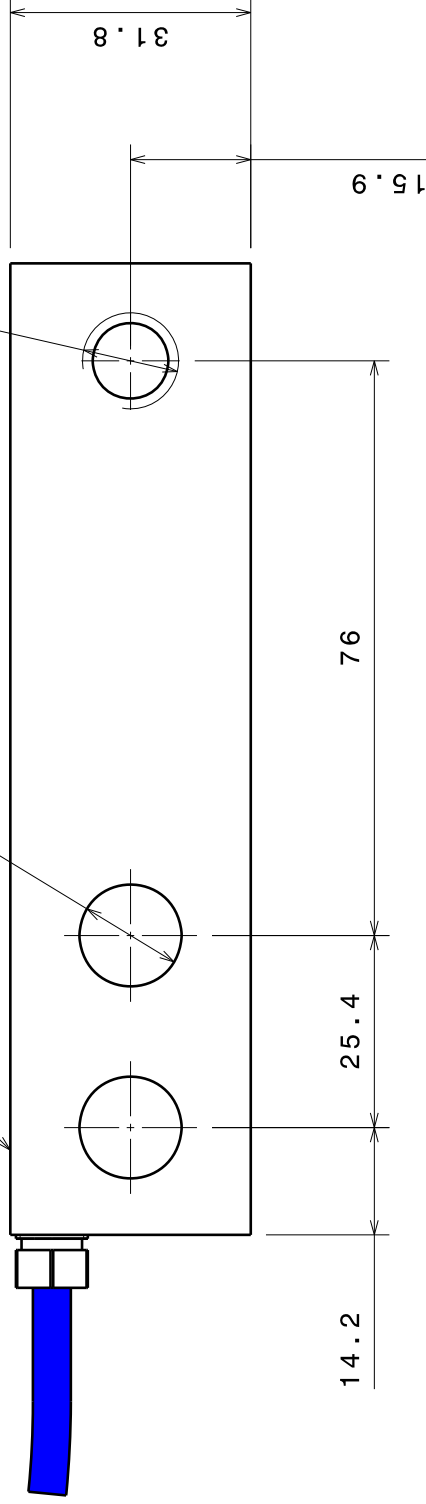

PRENSACABLE /  
CABLE FITTING

128.5

19

CABLE

CELDA

2 x  $\varnothing$  13.5

1/2" - 20h SAE

13.5

14.2

25.4

76

15.9

Nombre/Name :  
**CFV-1 TN**

Material :  
ACERO / STEEL SAE 4140  
Todas las dimensiones son en mm.  
/All dimensions are in mm.